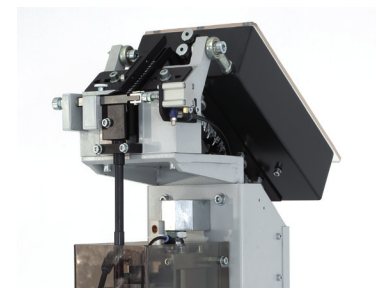

Made in GERMANY

- Az acélmerevítő profilok gyors és pontos csavarozása
- Rýchle a presné skrutkovanie oceľových výstuží

- Automata csavaradagolással
- S automatickým dávkovaním

Všeobecné charakteristiky - Általános jellemzők

- Csavarbehajtó automata, automata csavaradagolással a merevítő rögzítéséhez
- Csavarozó erő és a pozíció állítható.
- Hálózati lábpedál
- Skrutkovacia jednotka, s automatickým podávaním skrutiek, pre skrutkovanie oceľových výstuží do PVC profilov.
- Skrutkovacia sila a umiestnenie sú nastaviteľné.