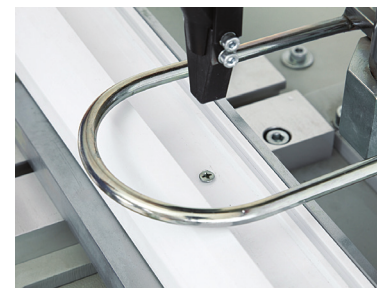

Made in GERMANY

- Az acélmerevítő profilok gyors és pontos csavarozása
- Rýchle a presné skrutkovanie oceľových výstuží

- Automata csavaradagolással
- S automatickým dávkovaním

Všeobecné charakteristiky - Általános jellemzők

- Csavarbehajtó automata, automata csavaradagolással a merevítő rögzítéséhez
- Csavarozó erő és a pozíció állítható.
- Hálózati lábpedál
- Skrutkovacia jednotka, s automatickým podávaním skrutiek, pre skrutkovanie oceľových výstuží do PVC profilov.
- Skrutkovacia sila a umiestnenie sú nastaviteľné.