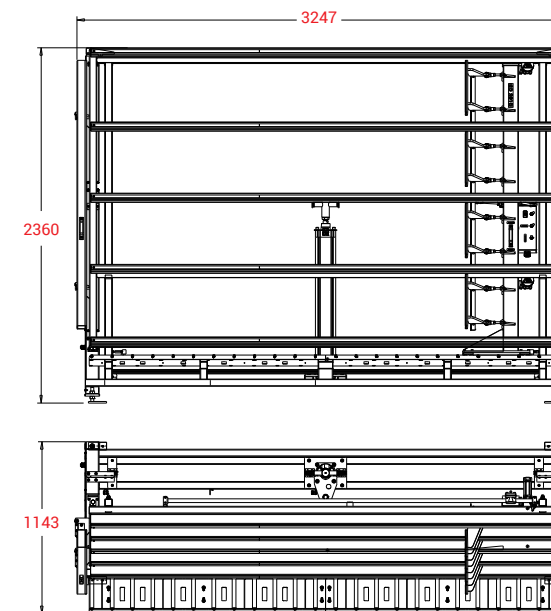

- Jednoduché zasklievanie, s nastaviteľnou výškou pracovnej polohy.
- Könnyű munkavégzés, 750 mm-s magasságra pneumatikusan emelhető görgősorral.

General Features

- Rýchla, bezpečná a praktická montáž skiel do dverí a okien.
- Rýchla a bezpečná preprava na valčekovej dráhe.
- Ergonomická výška montáže sa jednoducho nastaví, zdvihnutím rámu nahor.
- Rám je upevnený pneumatickými upínacími piestami do 90°.
- Gyors, biztonságos és praktikus üveg beépítés az ajtóba és ablakba.
- Gyors és praktikus továbbítás a görgős rendszerrel.
- Ergonomikusan állítható a szerelési magasság.
- A keret et pneumatikus szorítódugattyúk rögzítik 90° ban.